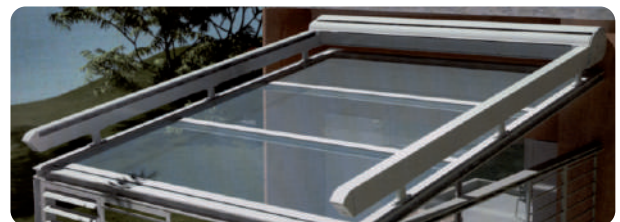

## Descripción

Toldo tipo veranda con cofre que representa la máxima calidad en protección solar aplicada a cerramientos, siendo la respuesta definitiva para aplicaciones en terrazas y verandas acristaladas.

Su aplicación por encima de los espacios acristalados nos aporta una protección solar muy efectiva, mejorando de manera importante el aislamiento térmico, contribuyendo de esta forma al ahorro energético.

Incorpora un novedoso sistema de pistón a gas, garantizando la correcta tensión de la lona en todo su recorrido y la fiabilidad de su funcionamiento.

Se puede combinar con la estructura de aluminio 90x45 para realizar instalaciones a modo de toldo plano, pero con las ventajas que conlleva un sistema motorizado y con cofre para proteger y ocultar perfectamente el tejido.

## Destaca por

- Su diseño moderno y versátil, integrándose a la perfección sobre cualquier cerramiento.
- Su sistema de tensado de la lona mediante pistón a gas, más fiable y duradero.
- Incorporar un práctico sistema de cofre que protege la lona cuando el toldo está recogido.