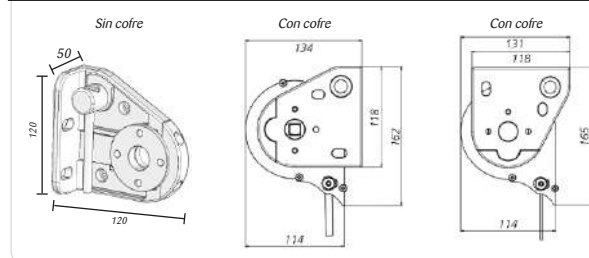

Descripción

El modelo Maxiscreen es un toldo de caída vertical y con sistema de guiado integrado (bien mediante cable o con varilla, –ambos de acero inoxidable–), lo que proporciona mayor seguridad de utilización, ya que el toldo siempre se encuentra firmemente sujeto.

De gran versatilidad, ofrece la posibilidad de incorporar un perfil cofre protector de la lona –modelo Maxiscreen-Box– alargando notablemente la vida útil del tejido.

Dimensiones Maxiscreen / Maxiscreen-Box (mm)

Ideal para

Porches / Cristaleras

Sujeción

Frontal / Techo

reparedes

Destaca por

- Su diseño moderno y muy estético, lo que le hace encajar en cualquier instalación interior o exterior.
- Su sistema de guías de cable o varilla, proporcionando mayor seguridad de uso y mejor funcionamiento y enrollado.
- La posibilidad de incorporar sistema semicofre, lo que alarga la vida del tejido.

Solidez	Línea máx.	Caída máx.	Acabados	Estructura	Tornillería	Accionam.
★★★★	5,00 m	5,00 m 3,00 m (con cofre y lona acrílica)	normativa Qualicoat	aluminio termolacado	acero inox.	manivela motorizado