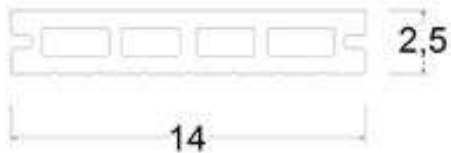

BAJO MANTENIMIENTO Diseñada para disfrutar

RESISTENTE Ante cualquier climatología

ANTIDESLIZANTE Superficie rugosa

NATURAL Combina con cualquier estilo

ECOLÓGICA Respeta el medio ambiente

FÁCIL INSTALACIÓN Sistema de clip

longitud 2,20 m

madera tecnológica, líneas elegantes

Un modelo de tarima reversible, con diseño rayado ancho por una cara y liso por la otra. Ofrece la posibilidad de un acabado lineal inconfundible.

El trazo estriado puede combinarse en una misma instalación y utilizarse en escaleras, coronación de piscinas y pasarelas.