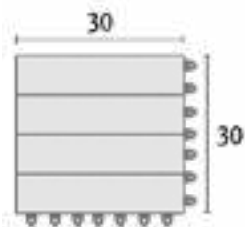

## FÁCIL INSTALACIÓN

Sistema de click a 4 caras

altura 2,20 cm

Coffee

Sand